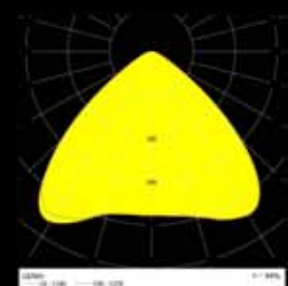

lamp weight **11,5 kg**

packaging dimensions **A/B/C = 725/320/150 mm**

packaging weight **11,0 kg**

**Photometric curves**

N NARROW(30°)

W WIDE(49°)

WW VERYWIDE(64°)

WWW VERYVERYWIDE(104°)

## beLine SuperR 70AHV 200 W

only available with PowerBox

Lamp version	optics	lm output	efficiency
200W beLine 70AHV [FR] - 80OGWN470-30FREE00-600A1	<b>NO OPTICS</b>	30.499 lm	152 lm/wat
200W beLine 70AHV [N] - 80OGWN470-30C13233-600A1	<b>N (NARROW)</b>	28.364 lm	142 lm/wat
200W beLine 70AHV [W] - 80OGWN470-30C14605-600A1	<b>W (WIDE)</b>	28.669 lm	143 lm/wat
200W beLine 70AHV [WW] - 80OGWN470-30C14606-600A1	<b>WW (VERYWIDE)</b>	28.059 lm	140 lm/wat
200W beLine 70AHV [WWW] - 80OGWN470-30C14724-600A1	<b>WWW (VERYVERYWIDE)</b>	28.669 lm	143 lm/wat